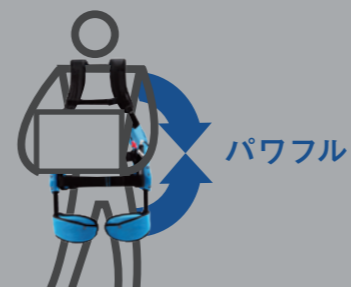

Every

着る、筋肉。

人生を軽やかに

MUSCLE SUIT Every

人生を軽やかに。

働く現場での腰への負荷軽減から、
日常のちょっとした力仕事のサポートまで。

軽くて、シンプル、そしてパワフル。

マッスルスーツエブリィは、老若男女、
すべての人の健やかなライフスタイルを
実現するために生まれたアシストスーツです。

特徴

powerful

パワフル

最大補助力25.5kgfで
動作をアシスト

eco friendly

省エネ

電気不要! 空気力で動くから、
稼働時間に制限なし

light weight

water & dust proof

防水
防塵

屋外や水場の作業も
問題なし

ご自宅、職場、いろいろなシーンでお使いいただけます

介護のサポートに

農作業に

雪かきなどの重労働に

つらい姿勢を維持するときに

重いものを運ぶときに

タイプ	ソフトフィット / タイトフィット
サイズ: 適身身長(推奨)	S-Mサイズ: 150cm ~ 165cm M-Lサイズ: 160cm ~ 185cm
本体重量	3.8 kg ※カバー含まず
駆動源	圧縮空気
アクチュエータ	McKibben型人工筋肉
圧縮空気供給方法	手動式空気入れ
補助力	25.5kgf (100Nm)
使用環境温度	-30℃ ~ 50℃
防塵・防水性能(保護等級)	IP56
本体寸法: 高さ×幅×奥行	S-Mサイズ: 805mm/465mm/170mm M-Lサイズ: 840mm/465mm/170mm
メーカー保証期間	6ヶ月 / 購入後1ヶ月以内の製品登録にて1年に延長