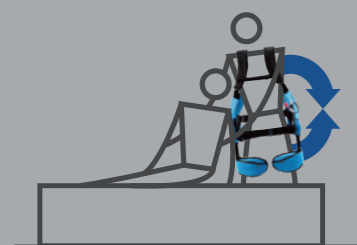

Every

着る、筋肉。

人生を軽やかに

MUSCLE SUIT Every

人生を軽やかに。

働く現場での腰への負荷軽減から、
日常のちょっとした力仕事のサポートまで。

軽くて、シンプル、そしてパワフル。

マッスルスーツエブリィは、老若男女、
すべての人の健やかなライフスタイルを
実現するために生まれたアシストスーツです。

water & dust proof

防水
防塵

屋外や水場の作業も
問題なし

ご自宅、職場、いろいろなシーンでお使いいただけます

介護のサポートに

農作業に

雪かきなどの重労働に

つらい姿勢を維持するときに